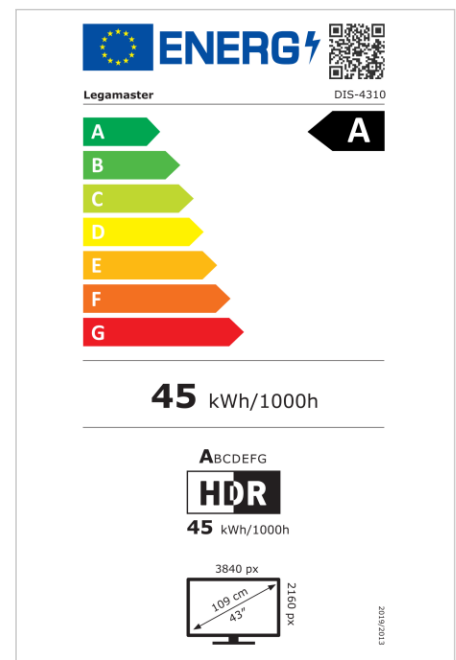

DISCOVER 2 professional Display DIS-4310 CH

- Unsere DISCOVER Display-Serie ist eine kosteneffiziente Präsentationslösung für Unternehmen und Bildungseinrichtungen
- Erhältlich von 43 bis 98 Zoll, sind die DISCOVER-Displays speziell für mittlere bis große Besprechungsräume oder Klassenzimmer geeignet
- Web-Browser, Media-Player und ein Office-Dokumenten-Player sind auf dem Display installiert - damit lassen sich grundlegende Funktionen nutzen, ohne dass weitere Geräte angeschlossen werden müssen
- Auf dem Gerät ist eine einfache und lokale Narrow-Casting-App vorinstalliert, die eine grundlegende Funktion zur Anzeige öffentlicher Informationen bietet. Zusätzlich gibt es eine App zur Anzeige von Inhalten, die zentral über eine externe Servicelösung verwaltet werden und eine skalierbare Steuerung der angezeigten Inhalte ermöglicht
- Ein integriertes Kacheltool bietet Unterstützung für eine 3x3-Videowandlösung, ohne dass zusätzliche Hardware gekauft werden muss
- Die DISCOVER Displays bieten umfangreiche Anschlussmöglichkeiten - in Verbindung mit externen Quellen, AirServer für die Bildschirmspiegelung oder mit einem Videokonferenzsystem wird das Display zur professionellen Präsentationslösung